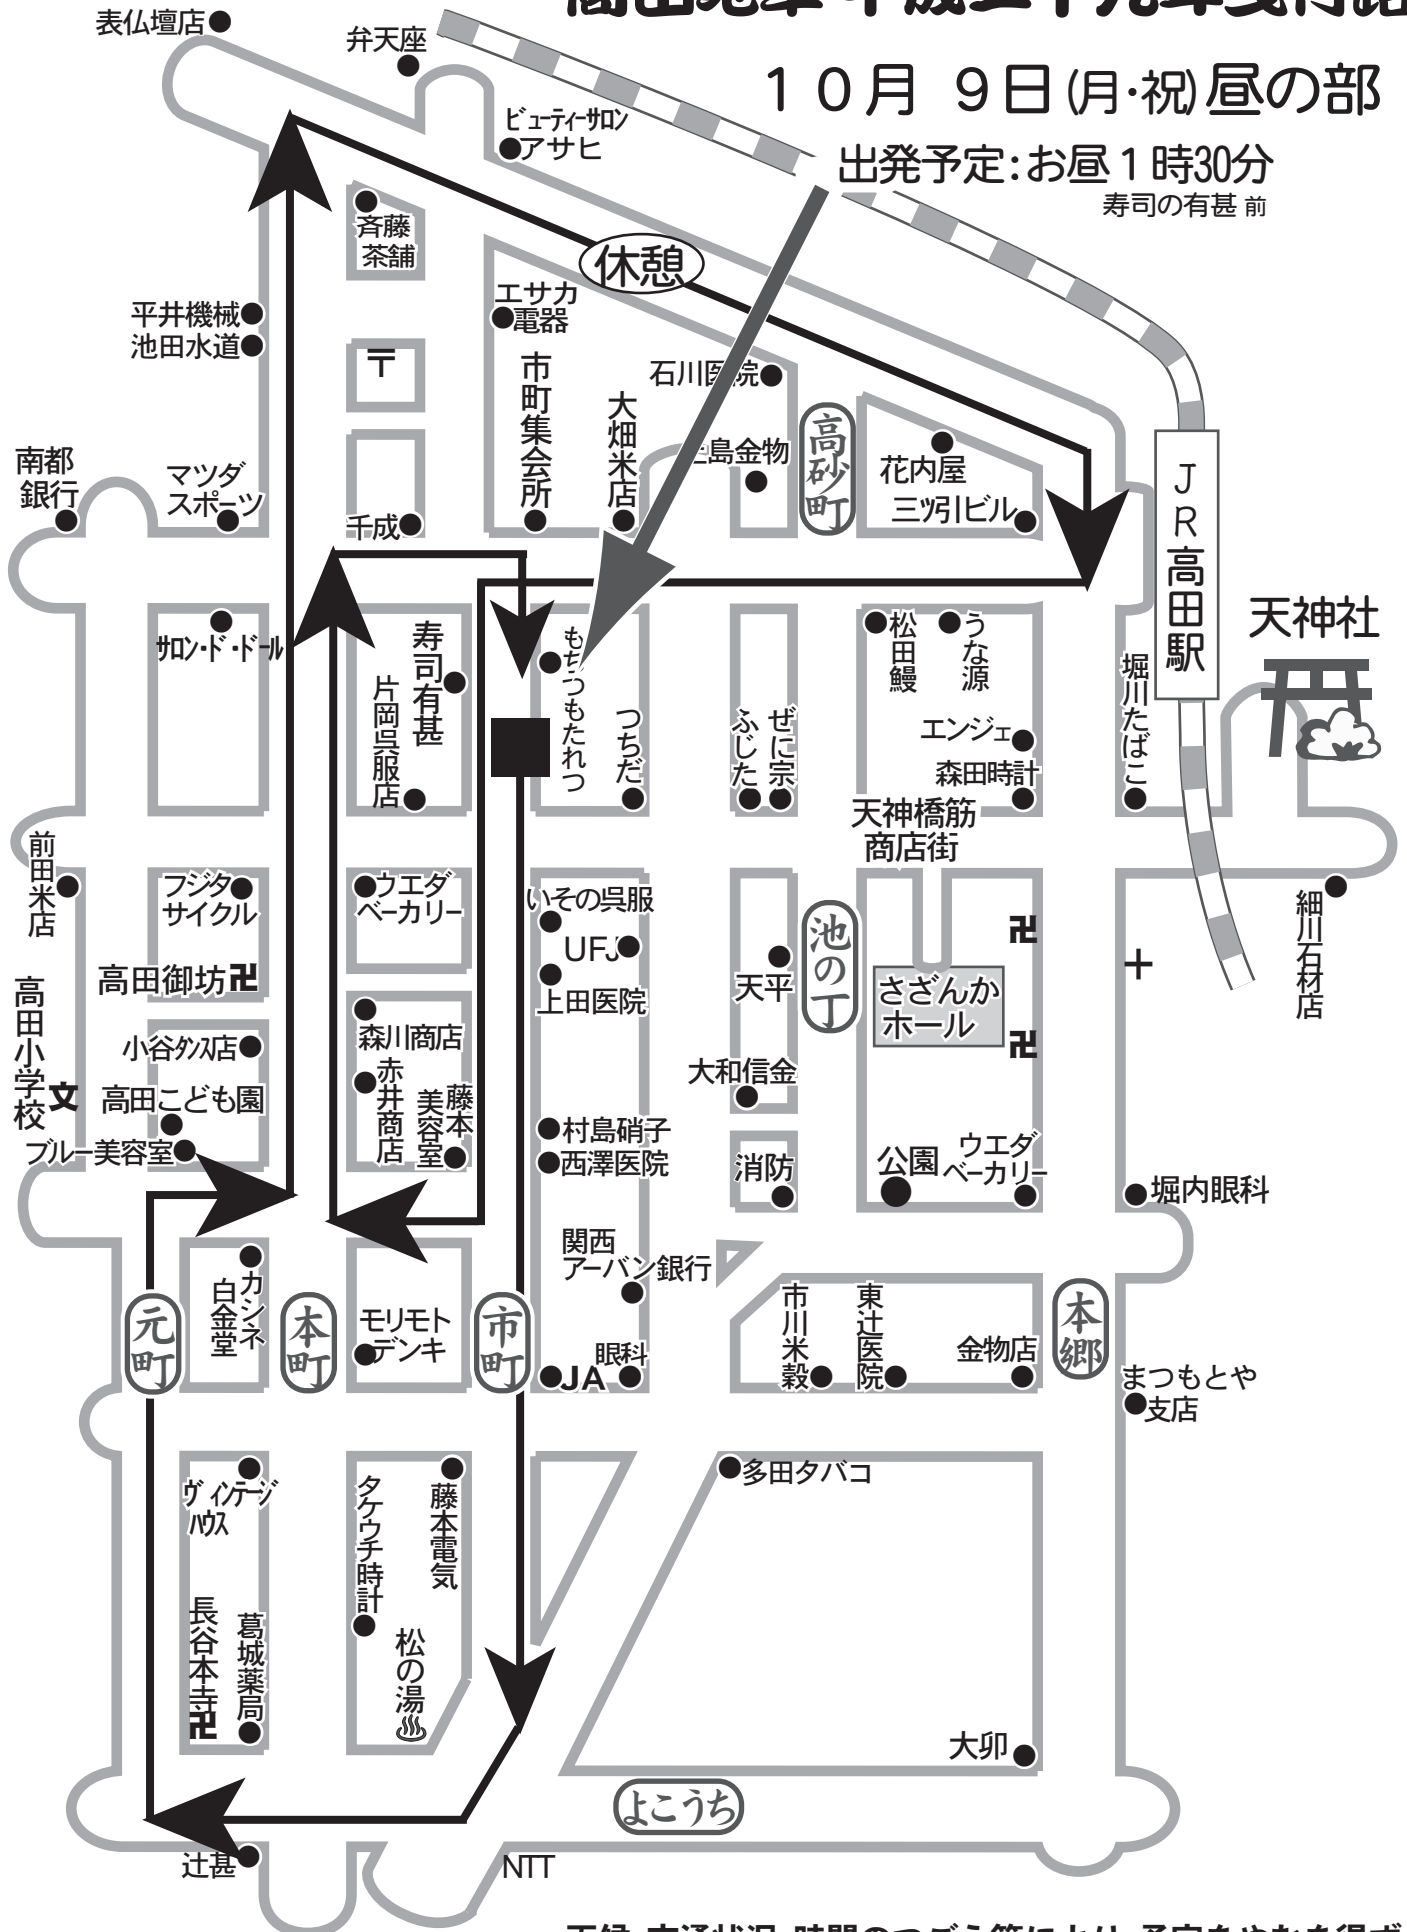

高田地車 平成二十九年曳行路

10月9日(月・祝) 昼の部

出発予定: お昼1時30分
 寿司の有甚 前

天候・交通状況・時間のつごう等により、予定をやむを得ず変更、及び取消す場合があります。ご了承願います。