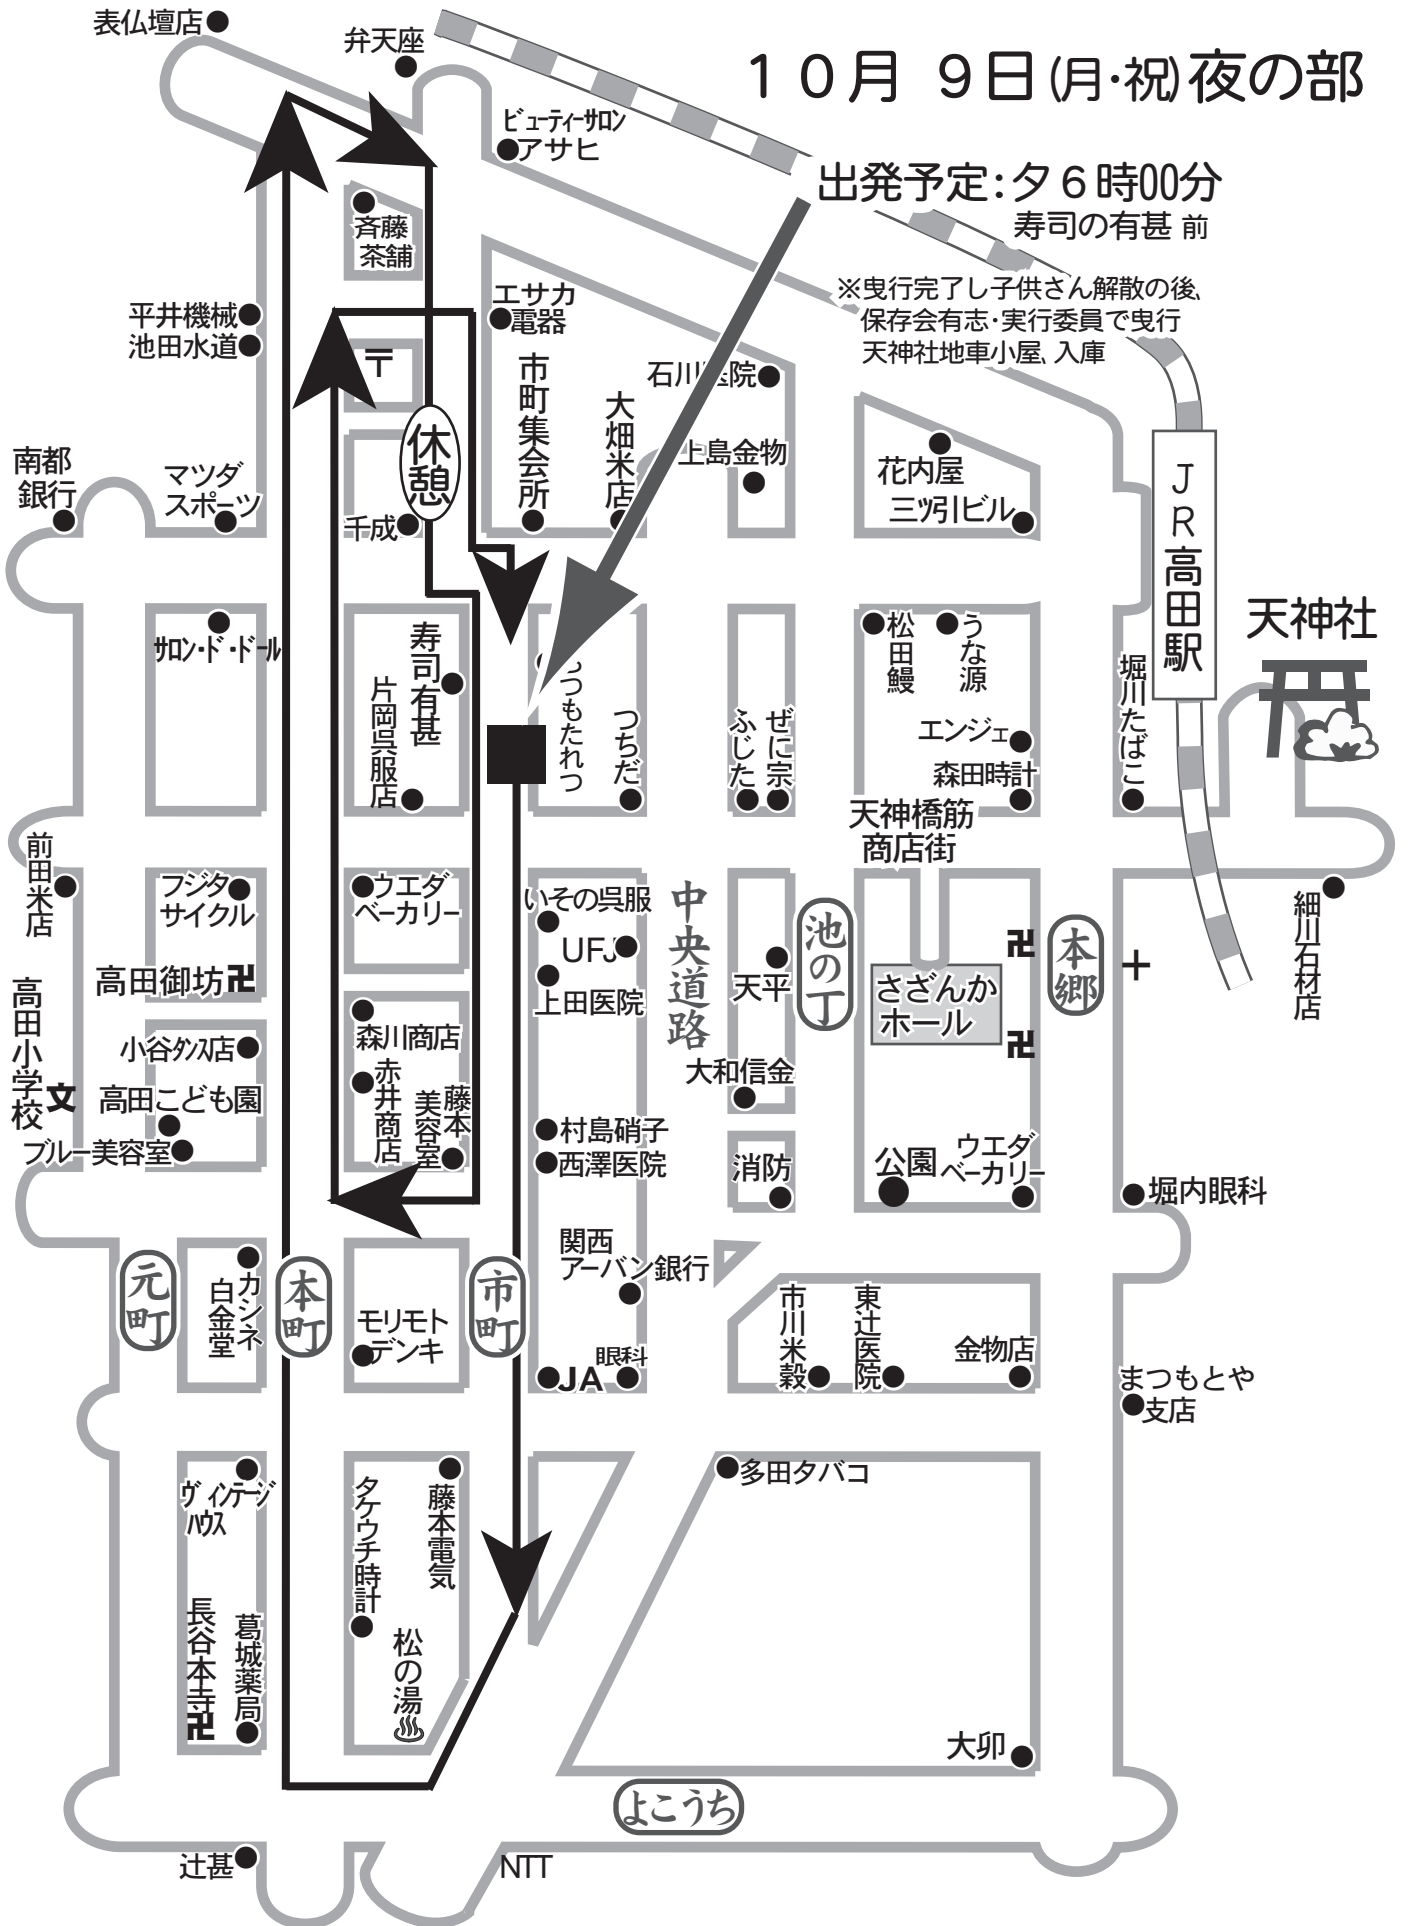

高田地車 平成二十九年曳行路

10月9日(月)祝夜の部

出発予定: 夕6時00分
 寿司の有甚 前

※曳行完了し子供さん解散の後、
 保存会有志・実行委員で曳行
 天神社地車小屋、入庫

天候・交通状況・時間のつごう等により、予定をやむを得ず
 変更、及び取消す場合があります。ご了承願います。